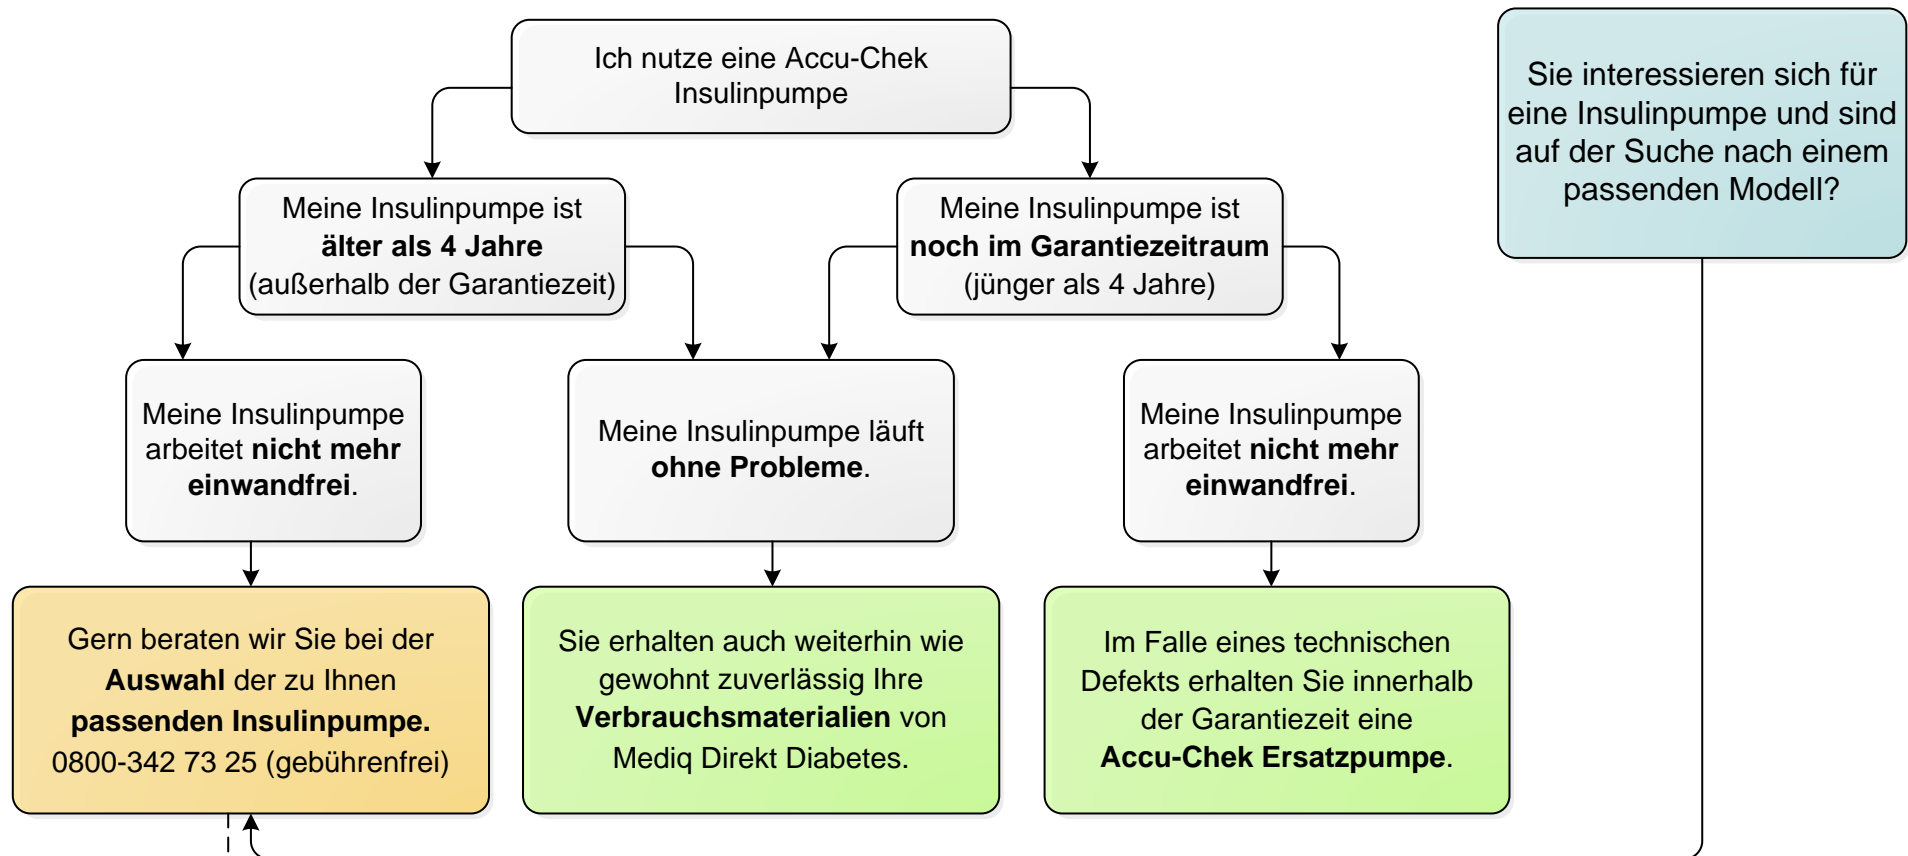

Roche Diabetescare Deutschland stellt den Vertrieb seiner Accu-Chek Combo und Accu-Chek Insight (plus Diabeloop) ein.
Was bedeutet das für mich?

Kennen Sie schon unseren Insulinpumpenfinder?
www.mediqdirekt.de/insulinpumpenfinder